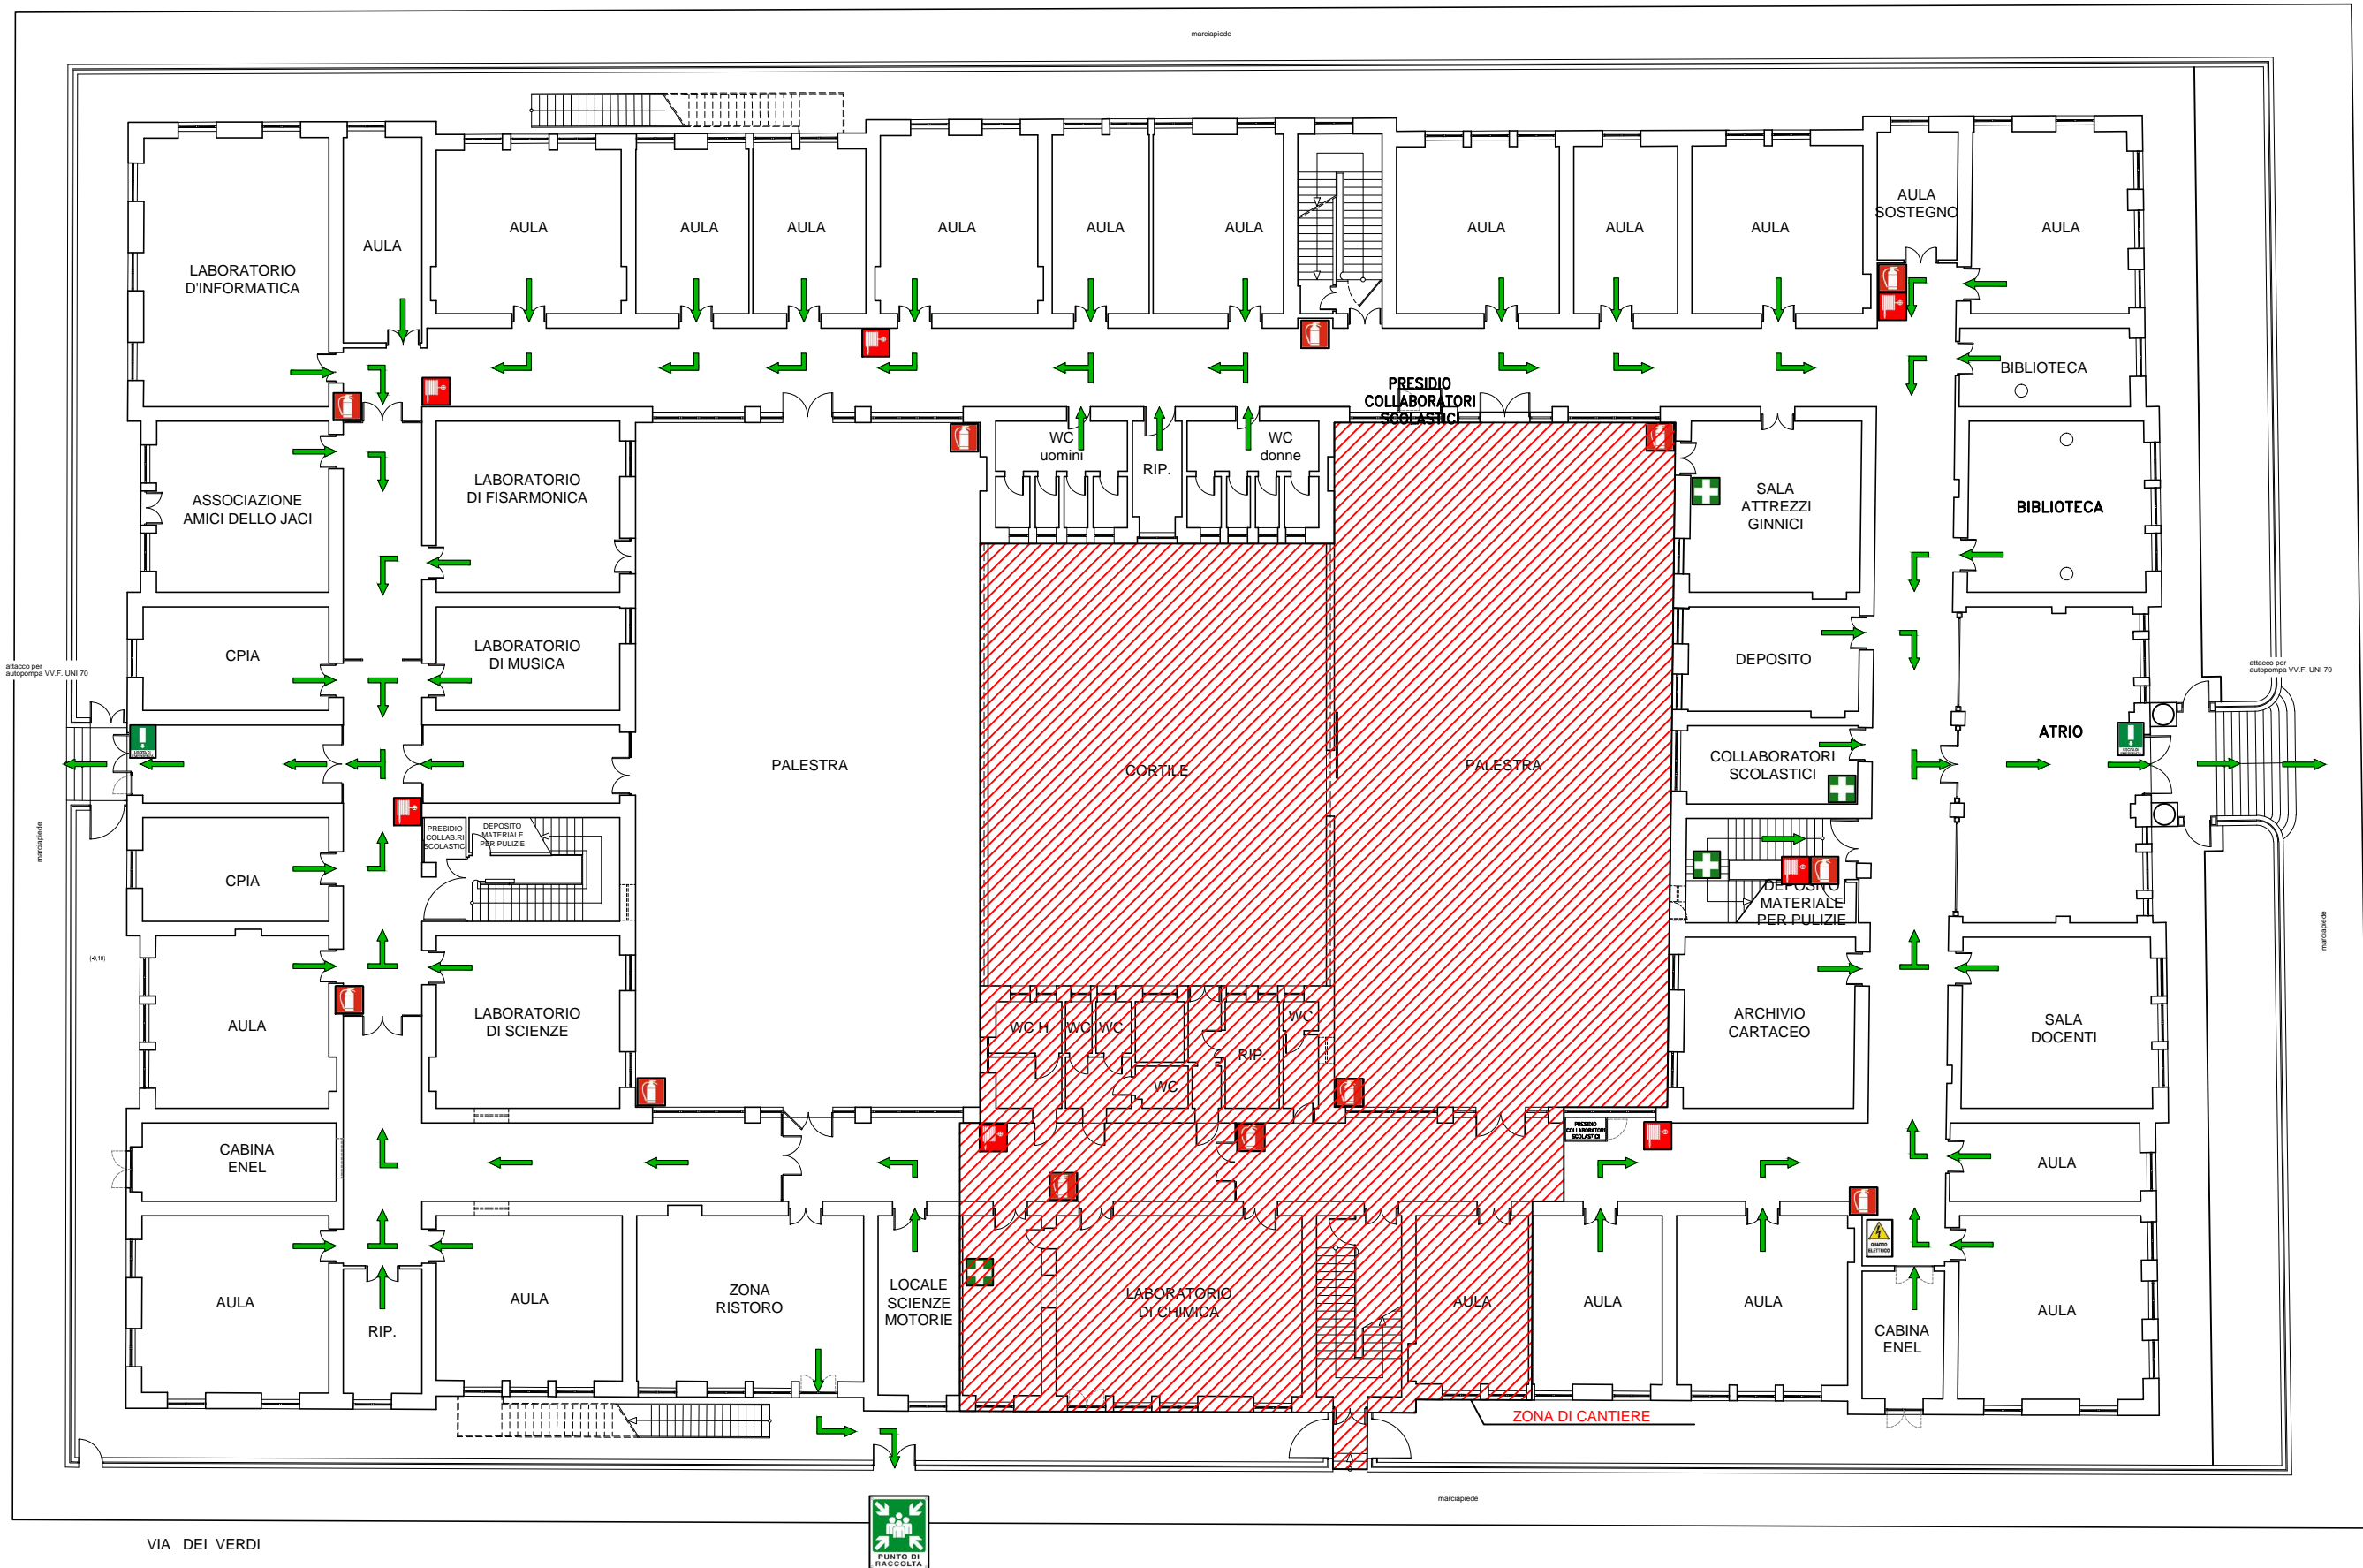

ISTITUTO D'ISTRUZIONE SUPERIORE "A. M. JACI"
 VIA CESARE BATTISTI,88
 MESSINA

PIANO EVACUAZIONE
 PIANO TERRA

VIA S. FILIPPO BIANCHI

VIA CESARE BATTISTI

LEGENDA	
	PUNTO DI RACCOLTA
	ESTINTORE
	IDRANTE
	PRIMO SOCCORSO
	PERCORSO DI EMERGENZA
	USCITA DI EMERGENZA
	QUADRO ELETTRICO